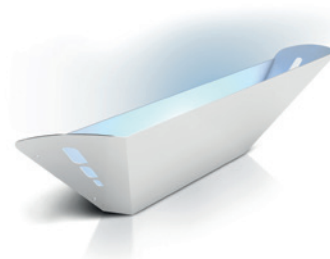

Dispone de sistema de seguridad contra fragmentación de tubos.

Diseñado para instalar sobre superficies o para colgar en pared o techo.

Cumple con la directiva CE de higiene alimentaria.

Incluye: lámparas, trampa adhesiva con atrayente, cable y enchufe. Tensión: 220 V.

Por la compra de 5 unidades de la misma referencia, un equipo sin cargo (5+1)

Luxer plus 26 W.

Equipo para el control de insectos voladores mediante luz ultravioleta y trampa de captura adhesiva.

Equipo decorativo para instalación mural únicamente. Color blanco.

Fabricado en chapa de acero.

Incluye: Lámpara bajo consumo, trampa adhesiva, cable y enchufe. Tensión 230 V.

Modelo	Pot.	Lamp.	Dimensiones	Dimensiones placa	Cobertura orientativa	Ref.
Luxer Plus	26 W	1x26 W.	640x240x165	450x215	75m ²	0416601001

Por la compra de 5 unidades de la misma referencia, un equipo sin cargo (5+1)

Mural Tramp

Equipo para el control de insectos voladores mediante luz ultravioleta y trampa de captura adhesiva.

Adecuado para utilización en ambientes semi-industriales y domésticos.