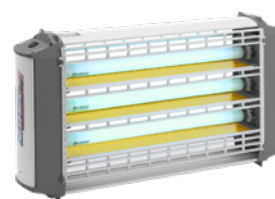

Modelo	Pot.	Dimensiones equipo (mm.)	Dimensiones trampa (mm.)	Cobertura orientativa	Ref.
Vol-tramp 30 W Tubo inastillable	2x15 w	590x165x265	424x82	90 m²	0416623001
Vol-tramp 45 W Tubo inastillable	3x15 w	590x165x315	424x82	130 m²	0416622001

Por la compra de 5 unidades de la misma referencia, un equipo sin cargo (5+1)