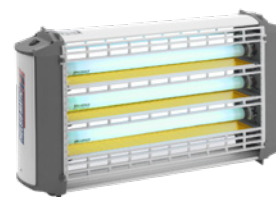

Modelo	Pot.	Dimensiones equipo (mm.)	Dimensiones trampa (mm.)	Cobertura orientativa	Ref.
Vol-tramp 30 W Tubo inastillable	2x15 w	590x165x265	424x82	90 m²	0416623001
Vol-tramp 45 W Tubo inastillable	3x15 w	590x165x315	424x82	130 m²	0416622001

Por la compra de 5 unidades de la misma referencia, un equipo sin cargo (5+1)