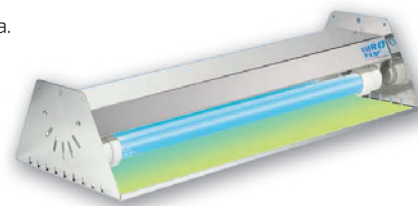

## Eurofly

Equipo para el control de insectos voladores mediante luz ultravioleta y trampa de captura adhesiva.

Fabricado en acero inoxidable. Adecuado para utilización en ambientes industriales.

Dispone de sistema de seguridad contra fragmentación de tubos.

Diseñado para instalar sobre superficies o para colgar en pared o techo.

Cumple con la directiva CE de higiene alimentaria.

Incluye: lámparas, trampa adhesiva con atrayente, cable y enchufe. Tensión: 220 V.